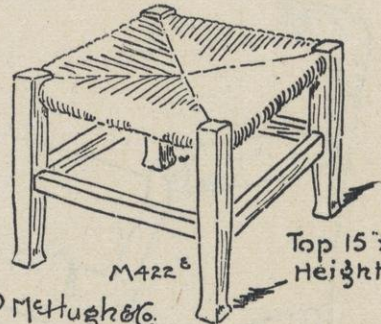

Jos. P. McHugh & Co
New York

Rush Top
Bench.

Top 12" x 12"
Height 4"

Rush Top
Stool

Leather
Upholstered
Foot stool

Top 12" x 16"
Height 4"

M423^c

Jos. P. McHugh & Co
New York