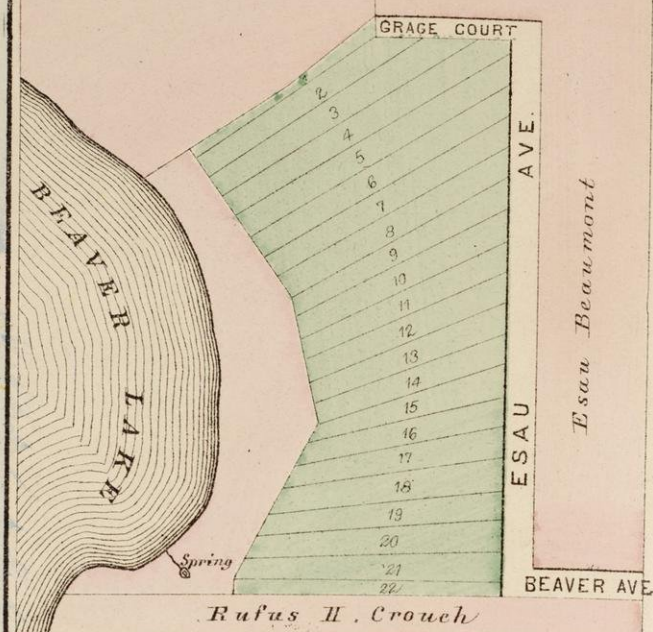

L. Strubenski

BEAVER LAKE PARK

MERTON TP.
Scale 300 ft. - 1 Inch

HARTLAND

WAUKESHA CO. WIS.

Scale 30 Rods = 1 inch

- I. D. Goodwin
- M.M.P.
- P.K.
- J.A.
- H.P.
- C.M.
- C. Carpenter
- G. Red. Est.
- A. Ten
- W.B.H. Kerr