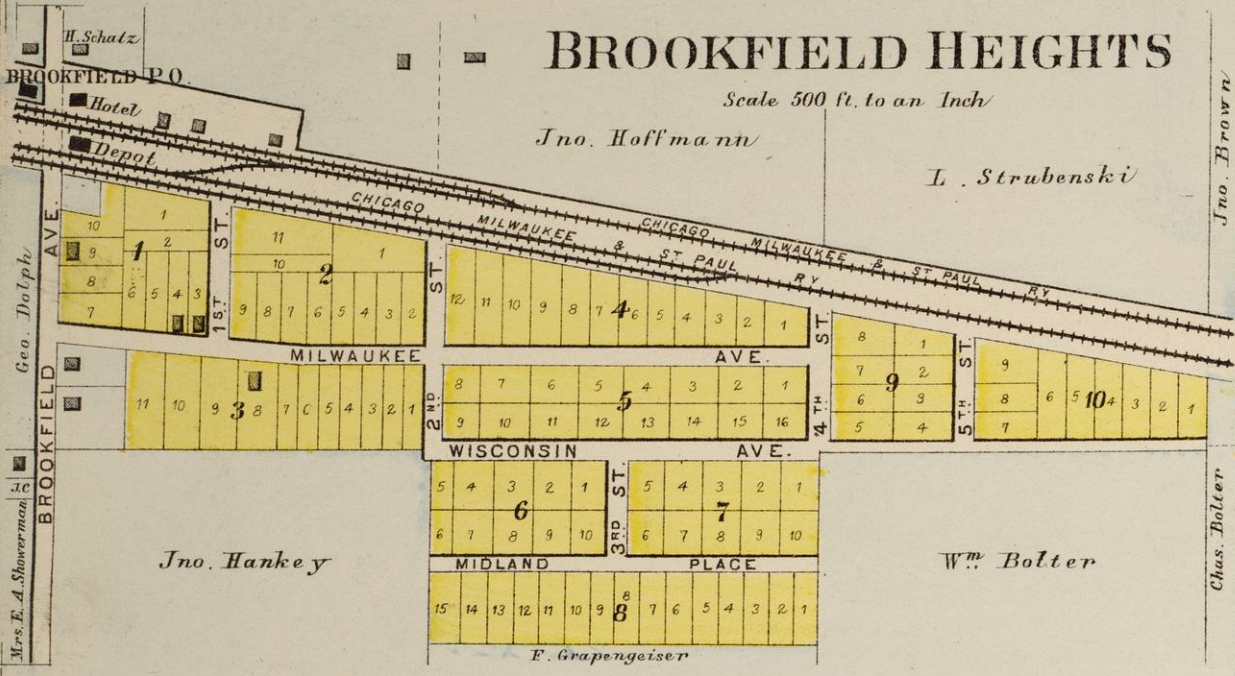

L. Strubenski

BEAVER LAKE PARK

MERTON TP.
Scale 300 ft. - 1 Inch

HARTLAND

WAUKESHA CO. WIS.

Scale 30 Rods = 1 inch

- I. D. Goodwin
- M.M.P.
- P.K.
- J.A.
- H.P.
- C.M.
- C. Carpenter
- G. Red. Est.
- A. Ten
- W.B.H. Kerr